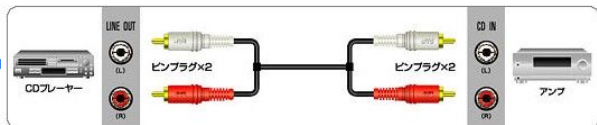

CF-W2 Let's NOTE PCとオーディオキャプチャ

オーディオキャプチャー機器 American Audio [AUDIO GENNIE PRO]

注意！: Line入力とPhonoの切り替えボタン有り

USB B型オス端子

ピンプラグ×2-ピンプラグ×2
▼CDプレーヤーをアンプに接続し、再生する場合。

レコードプレーヤーは
PHONO入力に
切り替えを

ヘッドホンで外部プレーヤーや
パソコン側のモニターができます。

音楽取り
「ミュー
(自作解

USB A型オス端子

USBコード

外部機器は、「

▼CDプレーヤーからポータブルMDレコ